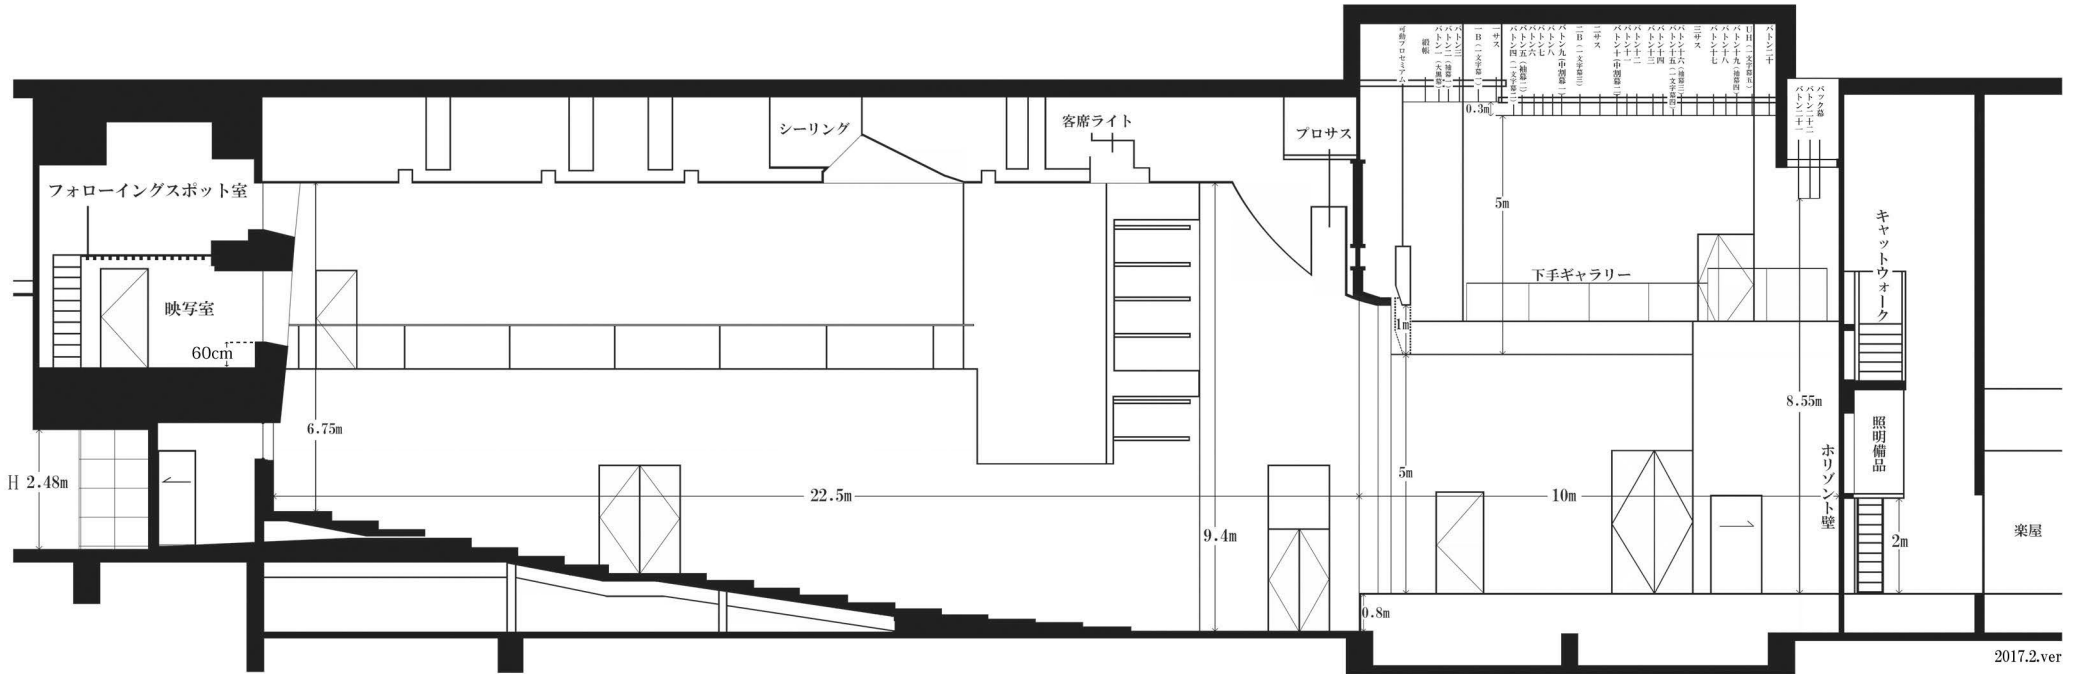

紀伊國屋サザンシアター TAKASHIMAYA 立面図

間口 10.0m
 奥行 10.0m
 高さ 5.0m~6.0m
 (飛び切り5.0mまで)

		年	月	日	時より 時まで
題名					
場面					
作者					
演出					
装置					
照明					
音響					
舞台監督					
劇団					