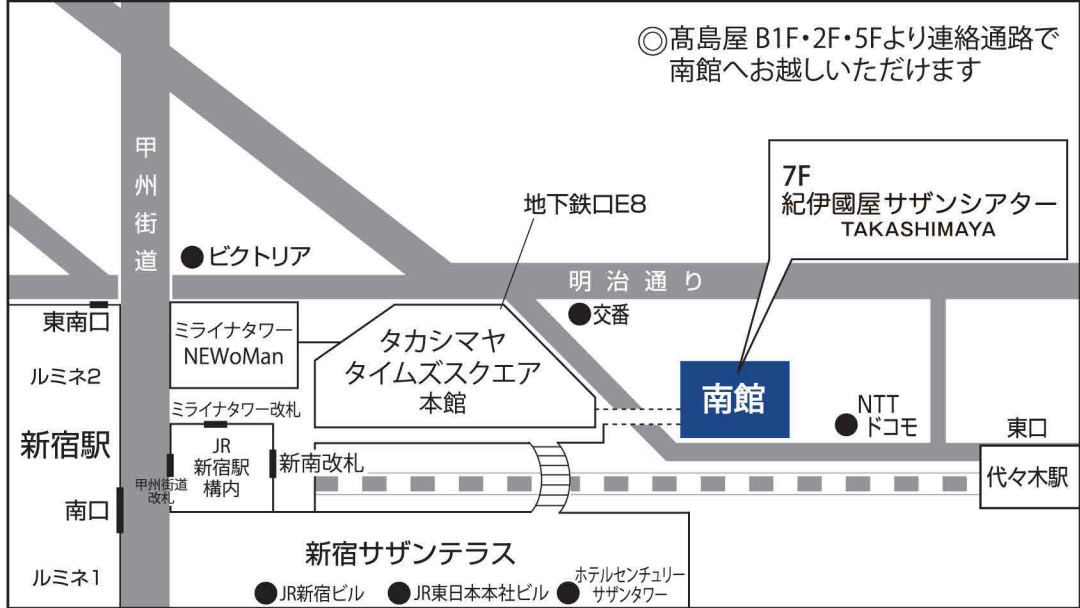

◎高島屋 B1F・2F・5Fより連絡通路で南館へお越しいただけます

●JR新宿駅新南改札より徒歩5分・南口より徒歩8分

●JR代々木駅東口より徒歩5分

●地下鉄 副都心線「新宿三丁目」駅 E8出口より徒歩5分