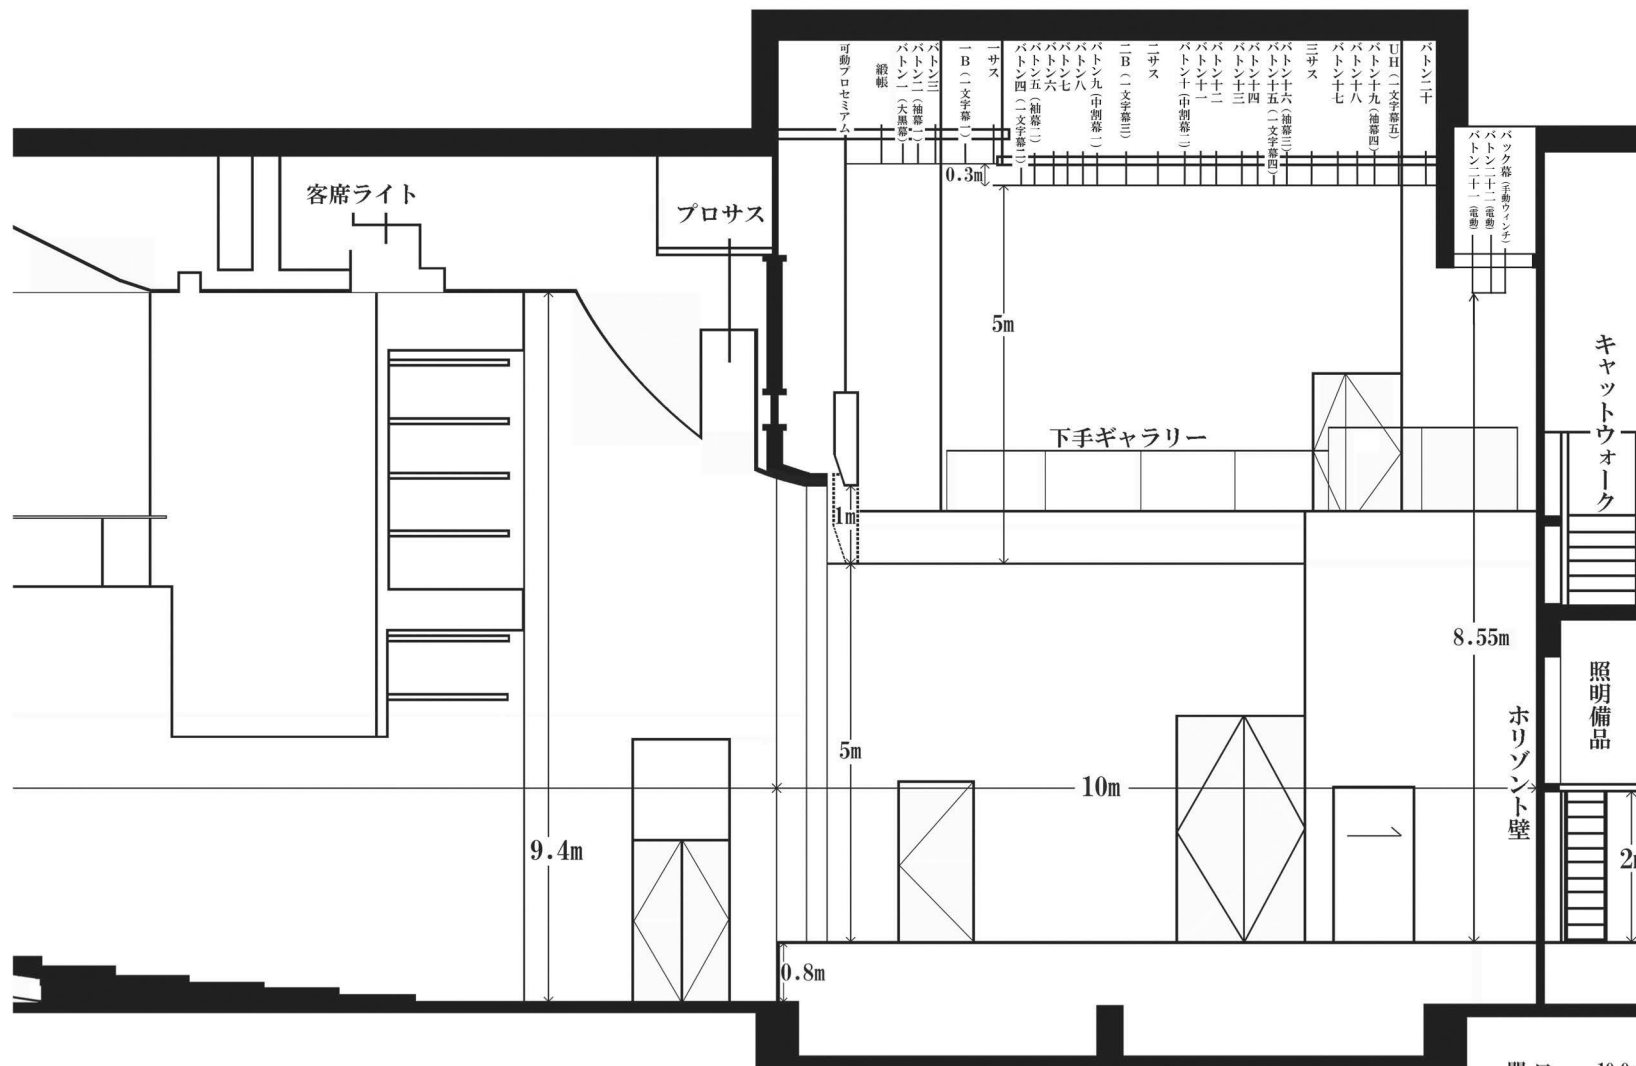

紀伊國屋サザンシアター TAKASHIMAYA 立面図 (大)

年	月	日	時より
			時まで
題名			
場面			
作者			
演出			

劇団	
装置	
照明	
音響	
舞台監督	

2017.2.ver

間口 10.0m
奥行 10.0m
高さ 5.0m～6.0m
(飛び切り 5.0mまで)

S. 1/100 ※A4プリントアウト時
奥行10m部分が10cmになります