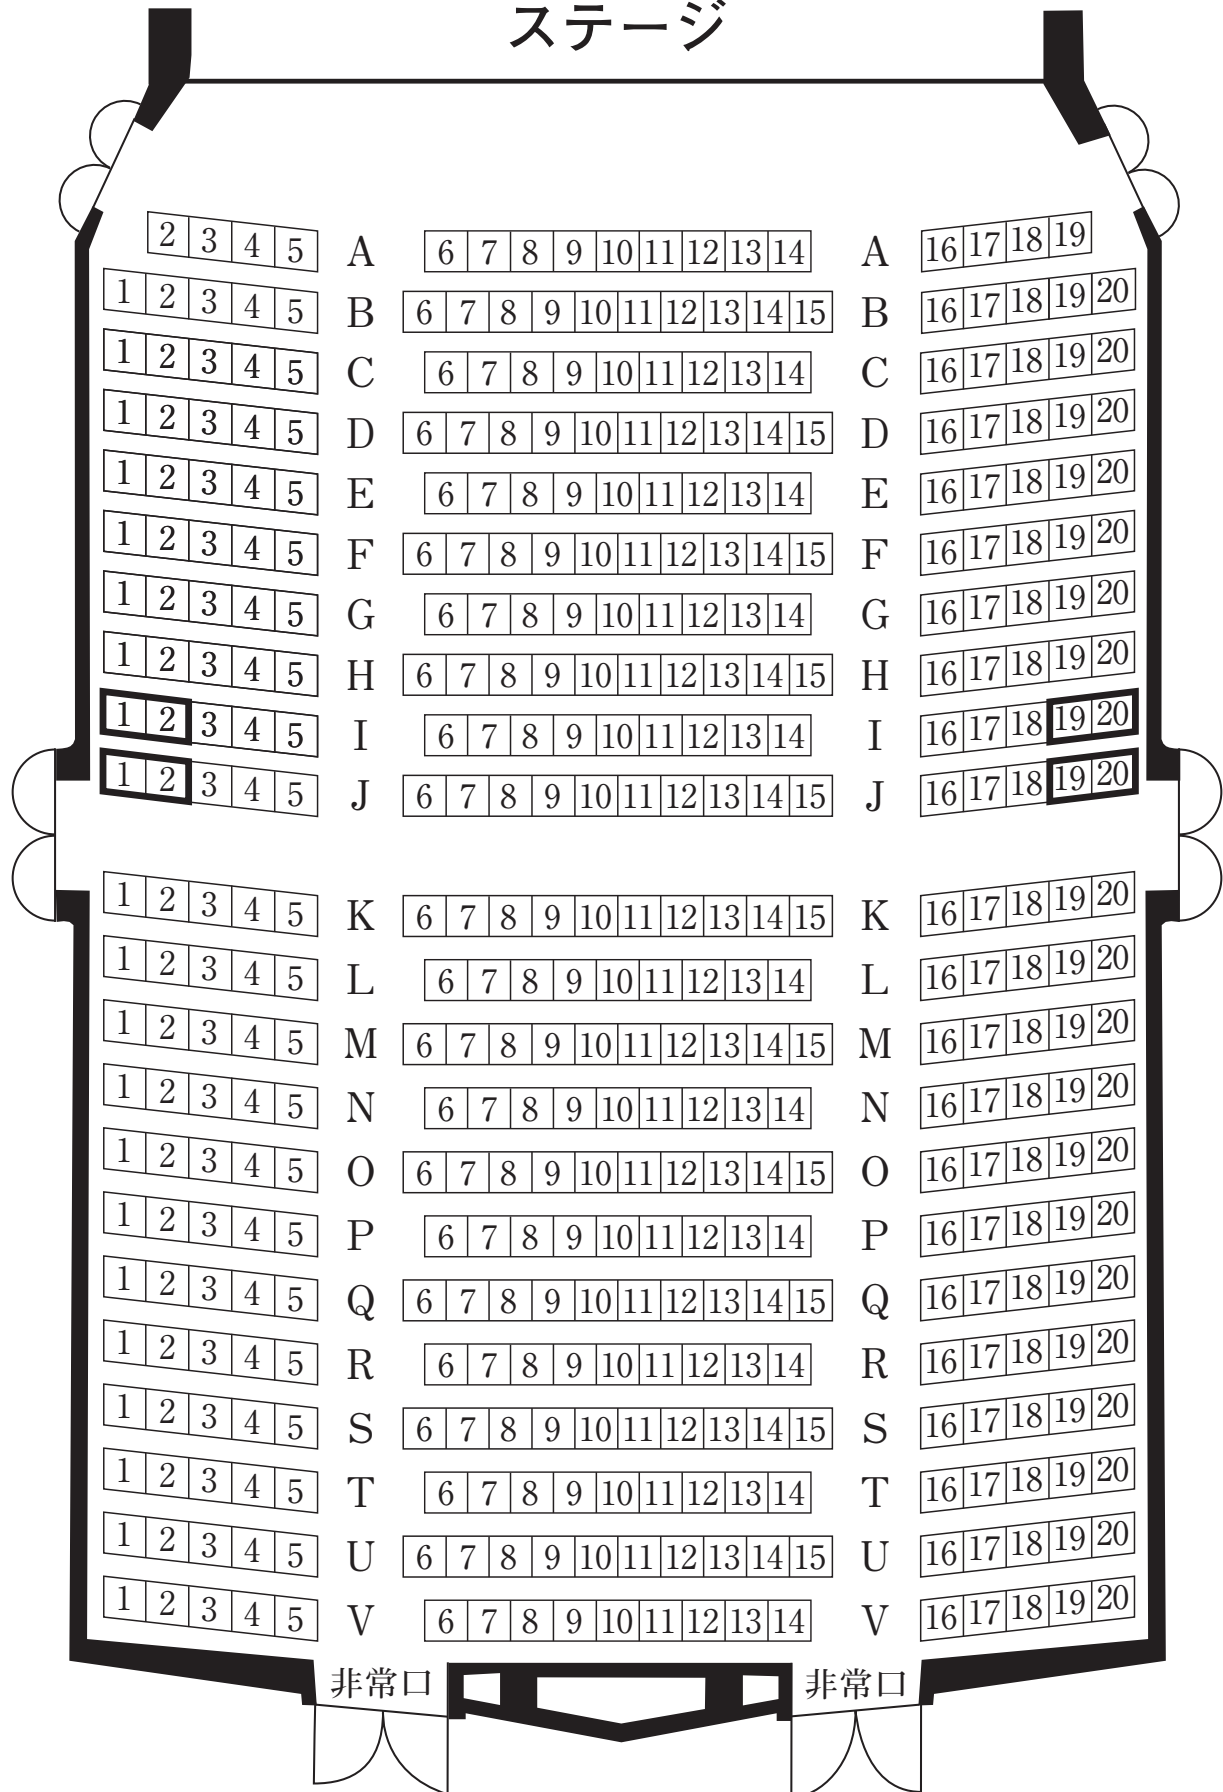

紀伊國屋ホール座席表 (客席数 427)

ステージ

廊
下

廊
下

※I,J列 1・2, 19・20の座席は取り外し可能です。
(車椅子スペースとしてのご使用も可能です。
ご相談下さい。)